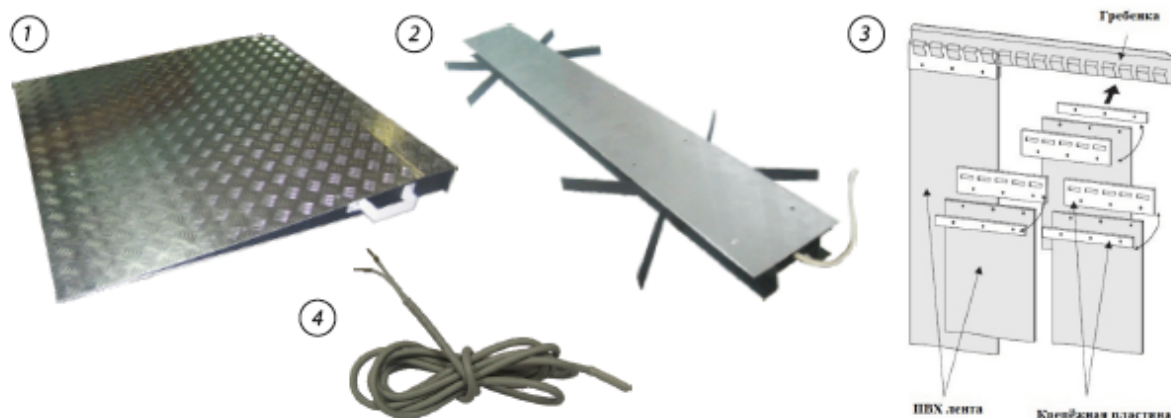

ВАРИАНТЫ ИСПОЛНЕНИЯ ХОЛОДИЛЬНЫХ ДВЕРЕЙ ПРОФХОЛОД

- Дверные комплекты с порогом и без порога
- Безрамный вариант исполнения РДО. В этом случае в комплект входит стеновая сэндвич панель с проемом и обрамлением
- Изготовление накладных РДО или полупотайных РДОП распашных дверей
- Левосторонне или правостороннее открывание или откат
- Средне-, низкотемпературное исполнение или шоковой заморозки
- Исполнение обкладок дверного полотна из оцинкованного стального листа со следующими видами покрытий: полиэфирная краска с возможностью выбора цвета по шкале RAL, покрытие PuralFarm или PVDF
- Исполнение обкладок дверного полотна из нержавеющей стали AISI 304 для применения в пищевой промышленности или AISI 430 для непищевой

ДОПОЛНИТЕЛЬНЫЕ ОПЦИИ

- Усиление поверхности дверного полотна дополнительным алюминиевым листом
- Изготовление с проемом под монорельс
- Комплектация дверного полотна дополнительным смотровым окном
- Комплектация наклонным пандусом (1)
- Комплектация подогреваемым порогом из нержавеющей стали (2)
- Комплектация морозостойкой прозрачной ПВХ-завесой (3)
- Комплектация проводом электронагревательным (ПЭН) для обогрева уплотнителя двери или металлической рамы (4)
- Комплектация ОД системой электропривода и автоматического управления

Возможно изготовление дверей нестандартных размеров по Вашему желанию, а также нестандартная комплектация и оснащение.

Вся наша продукция сертифицирована и соответствует необходимым стандартам.

УСЛОВИЯ ПОСТАВКИ УТОЧНЯЙТЕ У ВАШЕГО МЕНЕДЖЕРА.